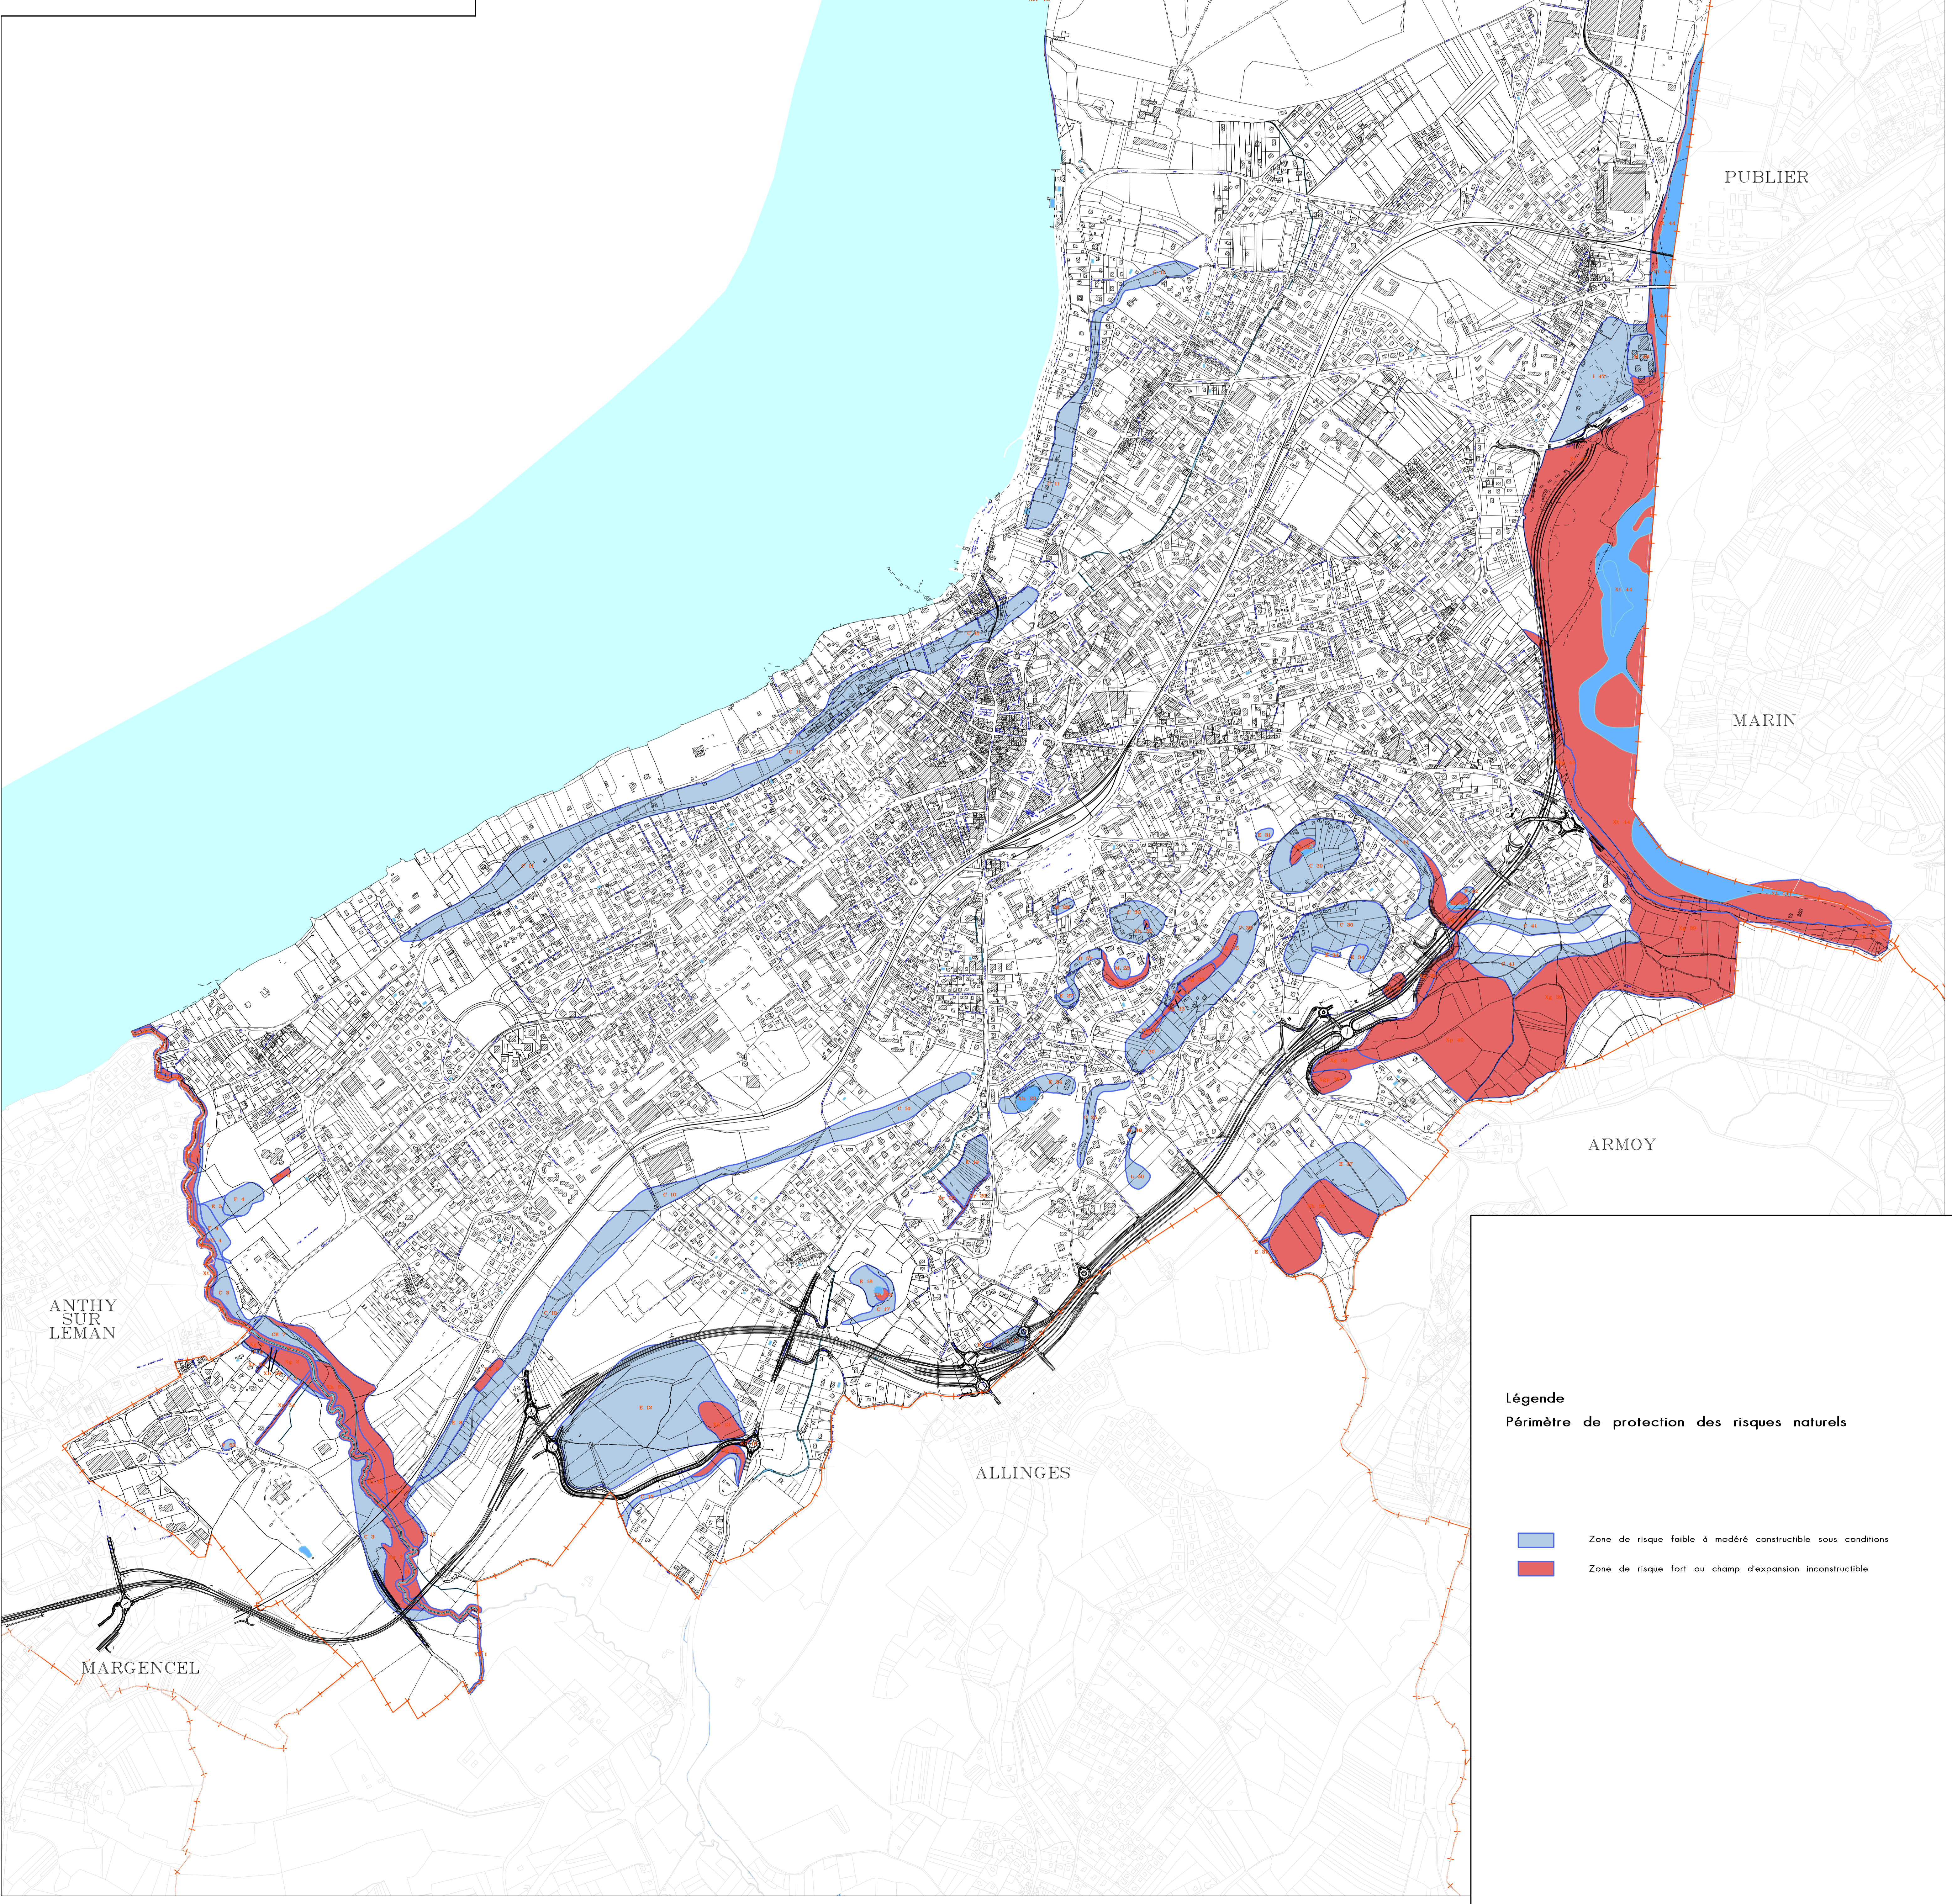

Plan de prévention des risques naturels prévisibles

Service Urbanisme

Echelle: 1/7500

19/03/2008

Légende
Périmètre de protection des risques naturels

- Zone de risque faible à modéré constructible sous conditions
- Zone de risque fort ou champ d'expansion inconstructible